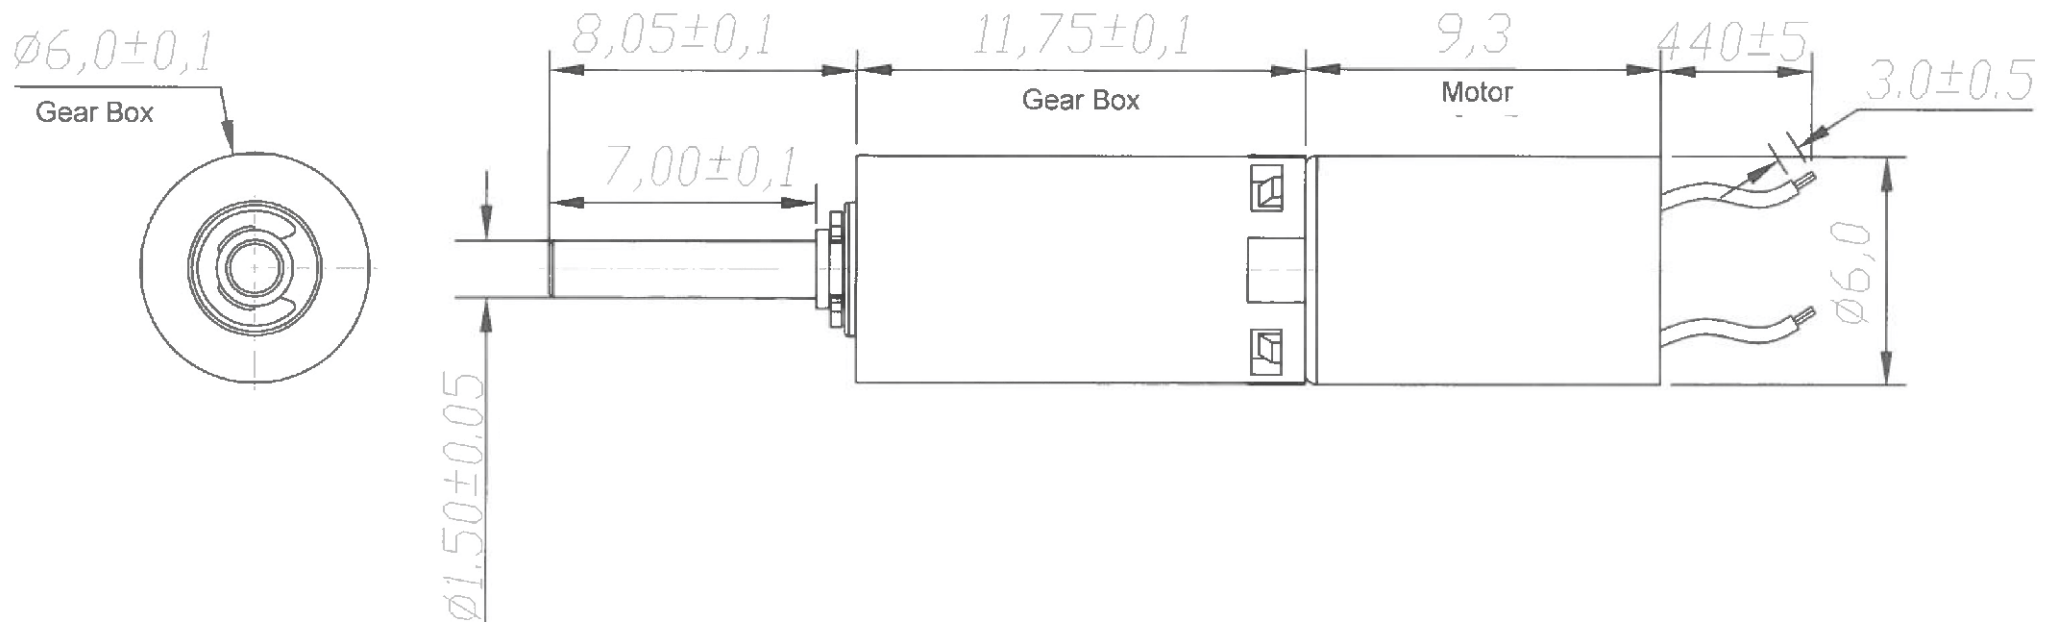

Motor mit Getriebe G700

G700

1	Rated Vol.	3.0 VDC	2	No Load Crnt.	60 mA Max
3	Starting Vol.	1 VDC Max	4	Starting Crnt.	<230 mA
5	Output rpm.	46 \pm 15% rpm	6	Noise	<48 dB
7	Gear Ratio	699.55			