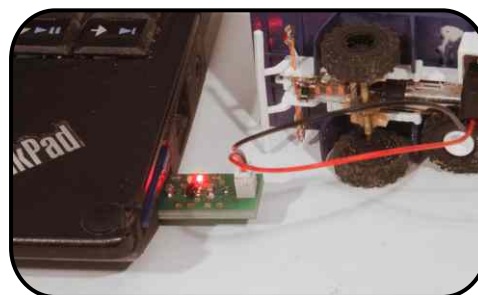

MODE D'EMPLOI

Chargeur pour accus LIPO LA-USB

N° de commande **72658**

Chargeur USB pour accus LIPO mono-cellulaires

Afin de pouvoir recharger les petits accus LIPO, nous avons conçu ce chargeur pratique. Il suffit de le connecter à un ordinateur portable, un bloc d'alimentation USB ou à une batterie de secours Power Bank pour pouvoir recharger des accus LIPO mono-cellulaires. Il n'existe ici aucun risque de surcharge pour l'accu.

Le courant de charge est au début de 100 mA et diminue automatiquement vers la fin du cycle de charge. Le chargeur universel est aussi bien approprié à nos petits accus de 50 mAh qu'aux gros accus de 350 mAh. La durée de charge varie cependant selon le type d'accu.

- Le voyant LED rouge indique le processus de charge
- Si le voyant LED vert s'allume également, l'accu est complètement chargé