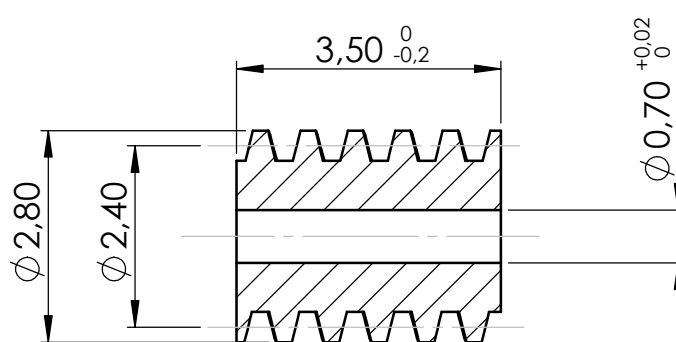

Schnecke / worm  
m=0,2

**SOL-EXPERT**

Erstellt durch / author  
SolExpert group

Datum / date

13.03.2017

Material / material  
Messing / brass

Benennung / description

Schnecke / worm

Bestellnummer / order-no  
S7

Maßstab / scale  
10:1

Blatt  
1/1

Rev.