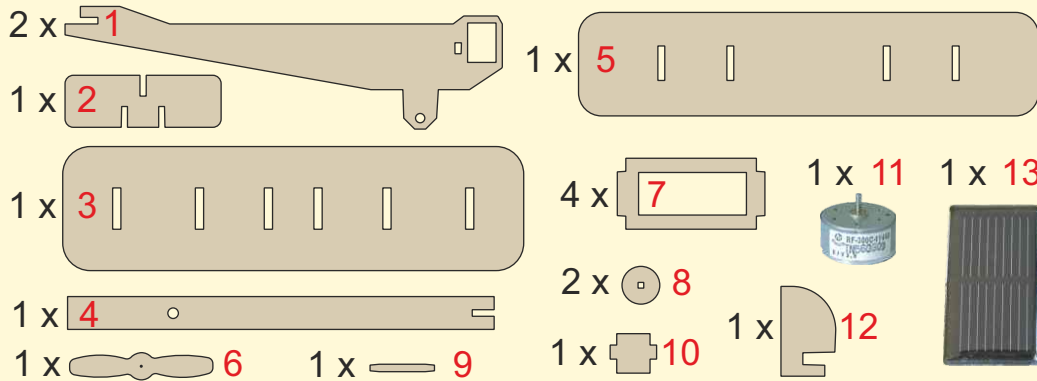

No. 40230

4 037373 402304

MADE IN EUROPE

(DT) Die Schrauben dürfen nur leicht mit den Fingern angezogen werden!
Keinen Schraubendreher benutzen! (GB) The screws should be tightened slightly with your fingers! **Do not use screwdriver!** (FR) Les vis doivent être serrées légèrement avec vos doigts! **Ne pas utiliser de tournevis!**
 (NL) De schroeven moeten enigszins worden aangescherpt met uw vingers!
Gebruik geen schroevendraaier!