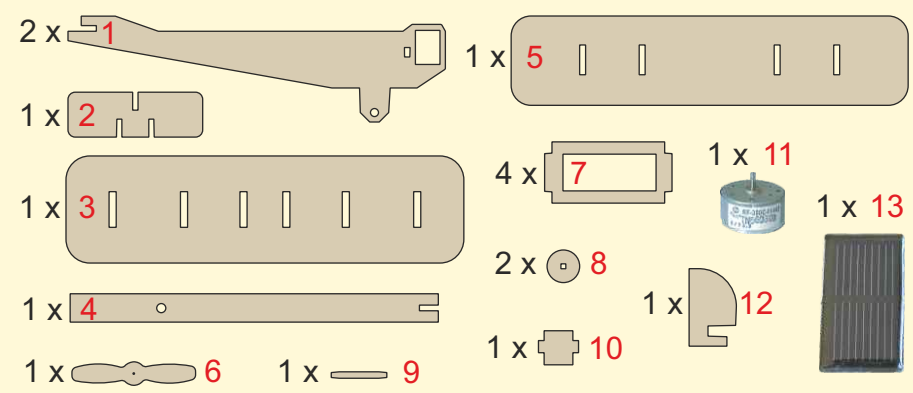

No. 40230

4 037373 402304

MADE IN EUROPE

(DT) Die Schrauben dürfen nur leicht mit den Fingern angezogen werden!
Keinen Schraubendreher benutzen! (GB) The screws should be tightened slightly with your fingers! **Do not use screwdriver!** (FR) Les vis doivent être serrées légèrement avec vos doigts! **Ne pas utiliser de tournevis!**
 (NL) De schroeven moeten enigszins worden aangescherpt met uw vingers!
Gebruik geen schroevendraaier!