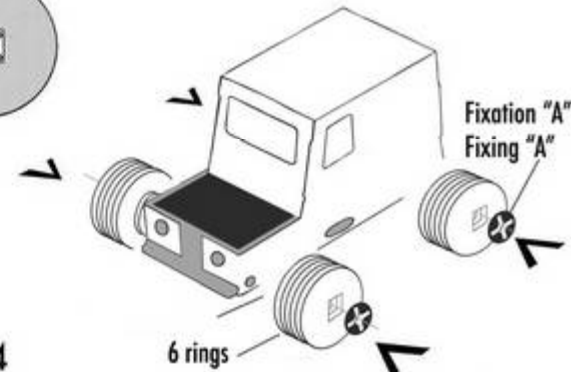

IMPRIM'VERT®

5 hrs sunlight = 20 mns running time

FR  
EN

1  
Monter la carrosserie  
Assemble casing  
(white side or brown side)

Pousser fortement  
Push strongly

2  
Fixer la carrosserie sur la Powerbase  
Fix casing onto Powerbase

Fonctionne avec une batterie rechargeable non remplaçable  
par l'utilisateur.  
The battery is not user replaceable.

NETTOYER LE PANNEAU SOLAIRE RÉGULIÈREMENT  
KEEP SOLAR PANEL CLEAN

3  
Insérer 6 rondelles par axe.  
Insert 6 rings per axle.

Pièces détachées / Spare parts :  
une rondelle / one ring  
one fixation "A" / One "A" fixing