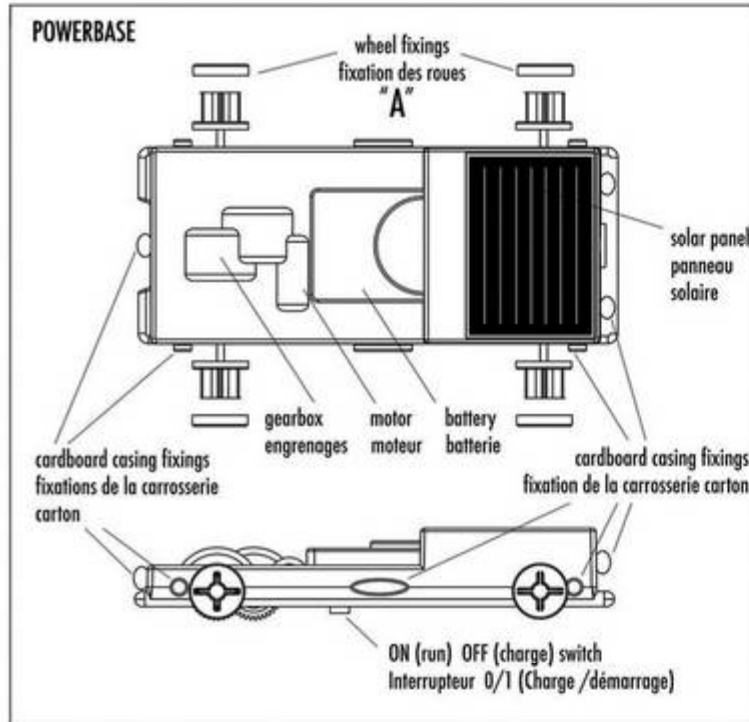

IMPRIM'VERT®

5 hrs sunlight = 20 mns running time

FR  
EN

1  
Monter la carrosserie  
Assemble casing  
(white side or brown side)

Pousser fortement  
Push strongly

2  
Fixer la carrosserie sur la Powerbase  
Fix casing onto Powerbase

Fonctionne avec une batterie rechargeable non remplaçable  
par l'utilisateur.  
The battery is not user replaceable.

NETTOYER LE PANNEAU SOLAIRE RÉGULIÈREMENT  
KEEP SOLAR PANEL CLEAN

3  
Insérer 6 rondelles par axe.  
Insert 6 rings per axle.