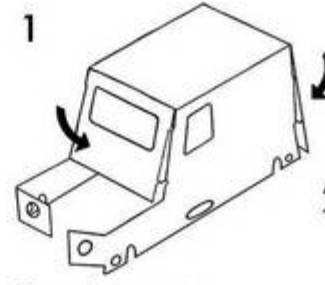

IMPRIM'VERT®

5 hrs sunlight = 20 mns running time

FR  
EN

1  
Monter la carrosserie  
Assemble casing  
(white side or brown side)

Pousser fortement  
Push strongly

2  
Fixer la carrosserie sur la Powerbase  
Fix casing onto Powerbase