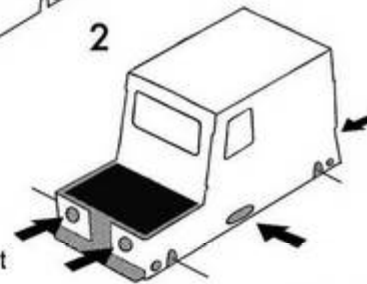

IMPRIM'VERT®

5 hrs sunlight = 20 mns running time

FR  
EN

1  
Monter la carrosserie  
Assemble casing  
(white side or brown side)

Pousser fortement  
Push strongly

2  
Fixer la carrosserie sur la Powerbase  
Fix casing onto Powerbase